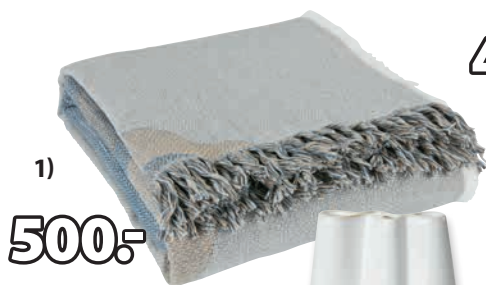

**HODNOCENÍ ZÁKAZNÍKŮ**
**- PŘIKRÝVKA \*\*\***
**4,9/5**

 Sleva  
**45%**
**POLŠTÁŘ**
**275.-**

Lze vyvářet

 Sleva  
**43%**
**PŘIKRÝVKA**
**400.-**
**PŘIKRÝVKA SOLA**

 Přikrývka s možností vyváření se vzdušnou izolační náplní ze silikonizovaného spirálovitého dutého vlákna, 800 g. Měkký potah ze 100% polyesterového mikrovlákna. Praní na 95 °C. 135x200 cm **699,-**
**INSPIRUJTE SE NAŠIMI NOVINKAMI**