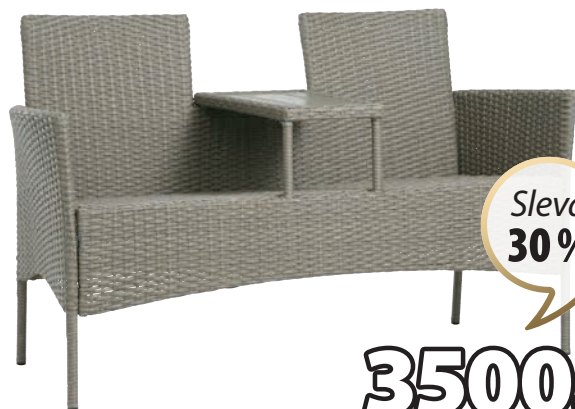

 Stolek: Olejované tvrdé dřevo FSC®. Skládací. Š62xD62xV74 cm **1250,-**  
 Židle: Olejované tvrdé dřevo FSC®. **950,-**

DENNĚ NÍZKÁ CENA

**SLUNEČNÍK AGGER**

 Voděodolná polyesterová plachta s UV ochranou a hliníková  
 tyč. Naklápěcí funkce, klička a větrací otvor. Ø300xV246 cm
**1500,-**

DENNĚ NÍZKÁ CENA

**ZAHRADNÍ KŘESLO UBBERUP**

Ocel a umělé ratan. Š72xV83xV80 cm

**950,-**

JUTLANDIA®

**ZÁVĚSNÝ SLUNEČNÍK HAUGESUND**

 Voděodolný polyesterový potah s UV ochranou a hliníková tyč. S naklápěcí  
 funkcí, kličkou, větracím otvorem a zesílenou koncovkou ramene. Vč.  
 voděodolného obalu a podstavce s kolečky. Ø300xV270 cm **10999,-**
Sleva  
**23%****8500,-**Sleva  
**30%****3500,-**
**ZAHRADNÍ LAVICE FASTERHOLT**