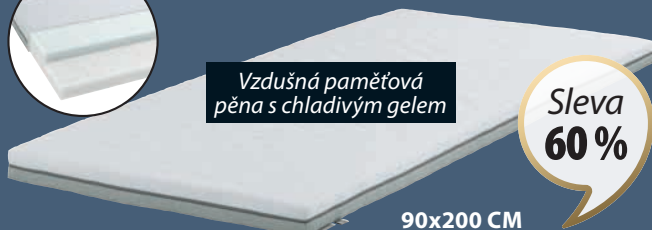

**Vzdušná paměťová
pěna s chladičným gelem**

**Sleva
60%**

WELLPUR®

VRCHNÍ MATRACE GOLD T110

8 cm vysoká luxusní matrace s jádrem z tlakům ulevující vzdušné paměťové pěny a polyuretanové pěny. Matrace má v oblasti trupu chladičový gel. Pratelný potah s chladičným polyetylenem na jedné straně. 90x200 cm **8999,-**

90x200 CM
3600.-