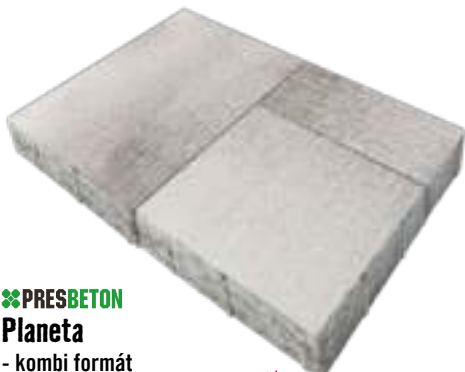

✳️ **PRESBETON**

Planeta

- kombi formát
- tl. 6 cm
- např. bílá/černá

4685629

při pal. odběru
od 9,6 m² **717.00/m²**

755.- m²