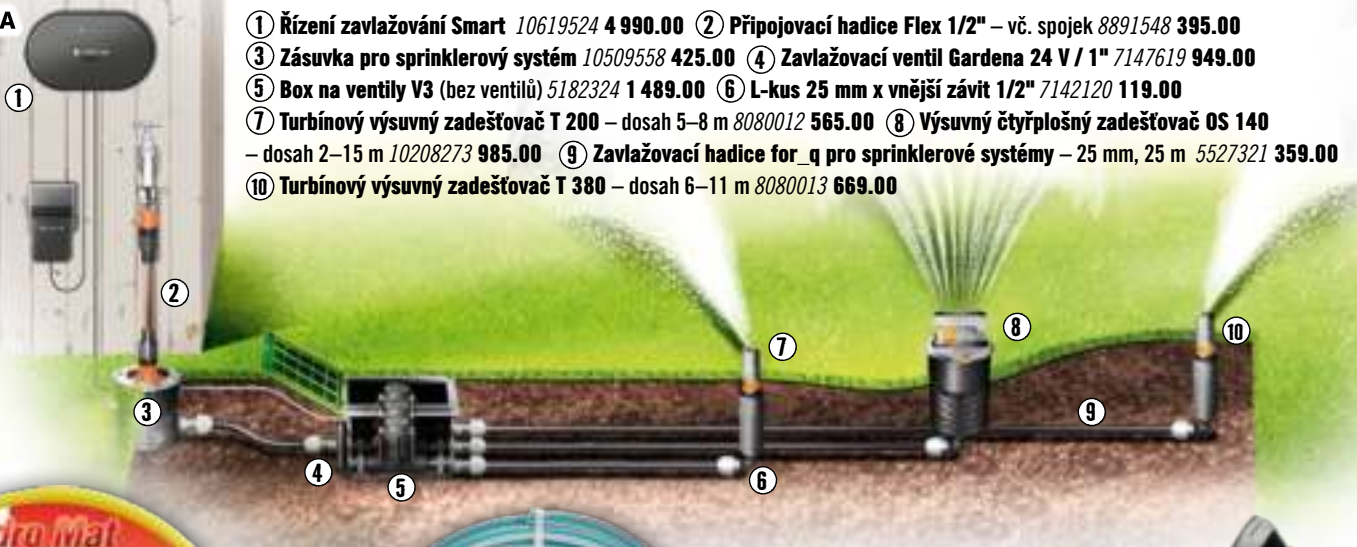

Autonomní robotické sekačky

	Einhell Freelexo CAM 500	WORX Landroid Vision M600	ECOPLUS Blade
plocha	do 500 m ²	do 600 m ²	do 3 000 m ²
výkon	18 V / 3 Ah	20 V / 2 Ah	18 V / 15 Ah
šířka záběru	18 cm	18 cm	26 cm
výška sečení	20–60 mm	30–60 mm	20–76 mm
číslo výrobku	12033492	10625399	10710236

Dodej energii svému dalšímu projektu.

Ruku  na to:

Žádné akční ceny
Vždy výhodně

365 dnů v roce

Jak položit zavlažovací systém

Pokud vylepšuješ zahradu automatickým zavlažováním, měl by sis být jist, že při velkém množství postřikovačů použiješ to správné příslušenství. Jak které příslušenství funguje a jak celý systém nainstalovat, nalezeš na: hornbach.cz/jakpolozitzavlazovacisystem

Zavlažovací systém 

Hadice na vodu

- 20 m, Ø 1/2"
- max. tlak 8 bar
- vč. postřikovače a spojek 5669489

379.-

Hadice

neobsahuje ftaláty, odolná proti UV záření

BASIC

 **GARDENA**
Hadice na vodu Classic
- 25 m, Ø 1/2"
- max. tlak 22 bar
- vč. postřikovače a spojek
5780898