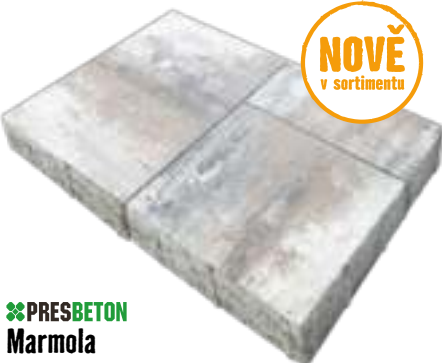

**pochází
z konání.**

✳️ **PRESBETON**

Planeta

- kombi formát
- tl. 6 cm
- např. bílá/černá

4685629

 při pal. odběru
od 9,6 m² **717.00/m²**

755.- m²

NOVĚ
v sortimentu