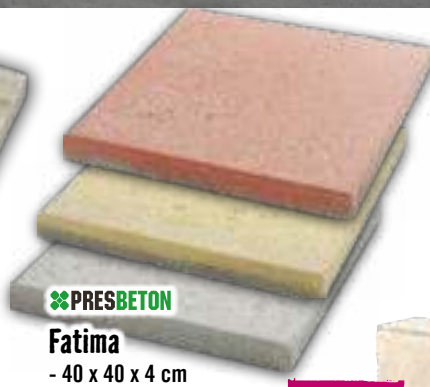

✳️ **PRESBETON**

Fatima

- 40 x 40 x 4 cm
- tryskaná
- např. přírodní

8833697

při pal. odběru
od 57 ks **85.00/ks**

89.- ks

frakce 4-8 mm

✳️ **PRESBETON**

Gita

- 40 x 40 x 4 cm
- vymývaná

4271658

při pal. odběru
od 57 ks **66.00 ks**

69.- ks