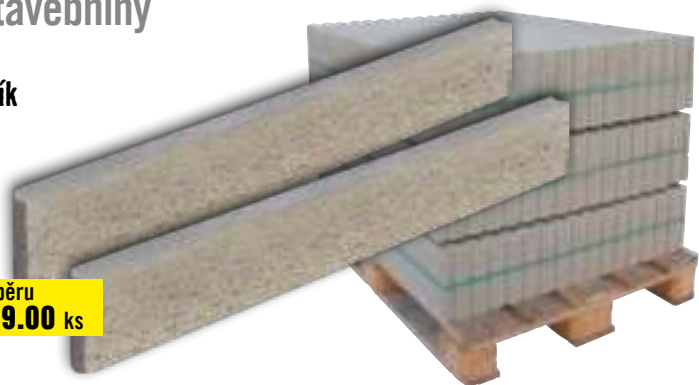

Zahradní stavebniny

Zahradní obrubník

- 100 x 20 x 5 cm
- šedá
8906807

75.-

při pal. odběru
od 48 ks **69.00** ks