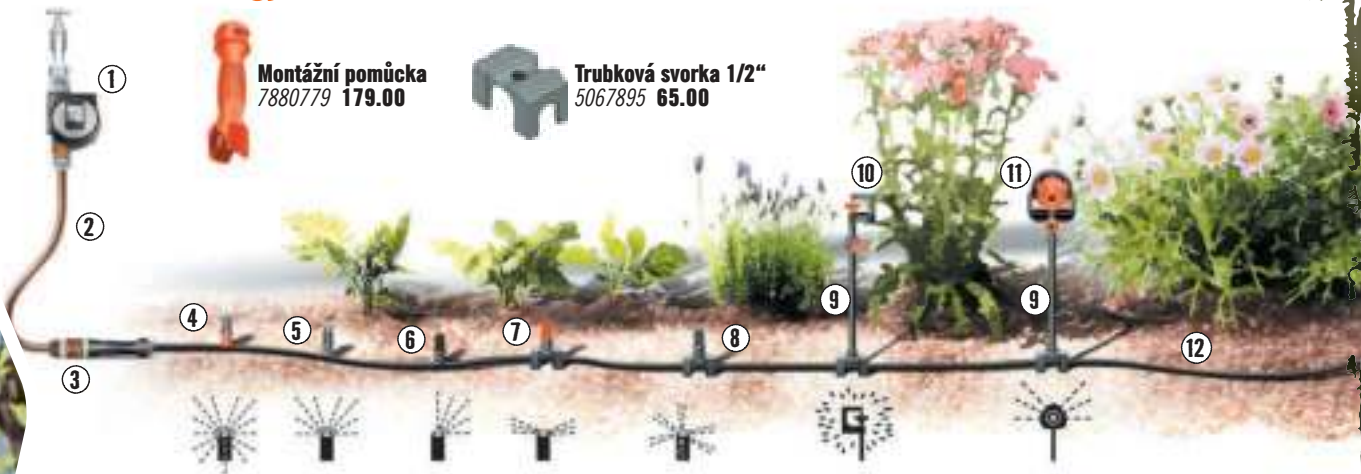

1 890.-

Vozíky na hadice

GARDENA

Vozík na hadici
CleverRoll S

- set vč. hadice 20 m
Ø 13 mm a příslušenství
6603411

1 290.-

for.q
for quality

FQ-MSW 30

- set vč.
hadice 30 m
a příslušenství
10346105

2 190.-

vč. textilní mrazuodolné hadice Liano

GARDENA

CleverRoll M

- set vč. hadice 20 m
a příslušenství
10350714

2 590.-

Montážní pomůcka
7880779 179.00

Trubková svorka 1/2"
5067895 65.00

- 1 Zavlažovací počítač Smart 5976289 3 590.00
- 2 Hadice na vodu připojovací, Flex 1/2" vč. spojek 8891548 395.00
- 3 Základní redukční přístroj 1000 1627878 369.00
- 4 Stříkací trysky 360° 5 ks 1625032 105.00
- 5 Rozprašovací tryska 180° 5 ks 1625043 119.00
- 6 Stříkací tryska 90° 5 ks 1625054 119.00
- 7 Pružná tryska 5 ks 1625076 115.00
- 8 Maloplošná tryska 10 ks 5090053 175.00
- 9 Prodlužovací trubka 1625112 129.00
- 10 Rotační rozprašovací zavlažovač 2 ks 1625065 119.00
- 11 Rozprašovací tryska Micro-Drip 6plošná 2 ks 3204737 149.00
- 12 Hadice Micro-Drip-System 13 mm / 15 m 1622464 365.00