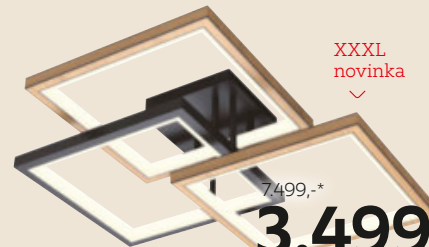

XXXL
novinka

7.499,-*

3.499,-

STROPNÍ LED SVĚTLIDLO,
CCA 57X57 CM

Série LED svítidel, kov/dřevo: **stropní LED svítidlo**,
40 W LED-SMD, 4600 lm, 3000 K, cca 57x57 cm, **3.499,-**
35 W LED-SMD, 3500 lm, 3000 K, cca 62x110 cm, **4.999,-**
80 W LED, 9400 lm, 3000 K, cca 88x109 cm, **7.599,-**
80 W LED, 9350 lm, 3000 K, cca 87x107 cm, **9.999,-**
zabudovaný LED světelný zdroj nelze vyměnit
(35750004/01-02;0046/02;0050/03)

dub přírodní XL
nebo dub šedý XL

venda