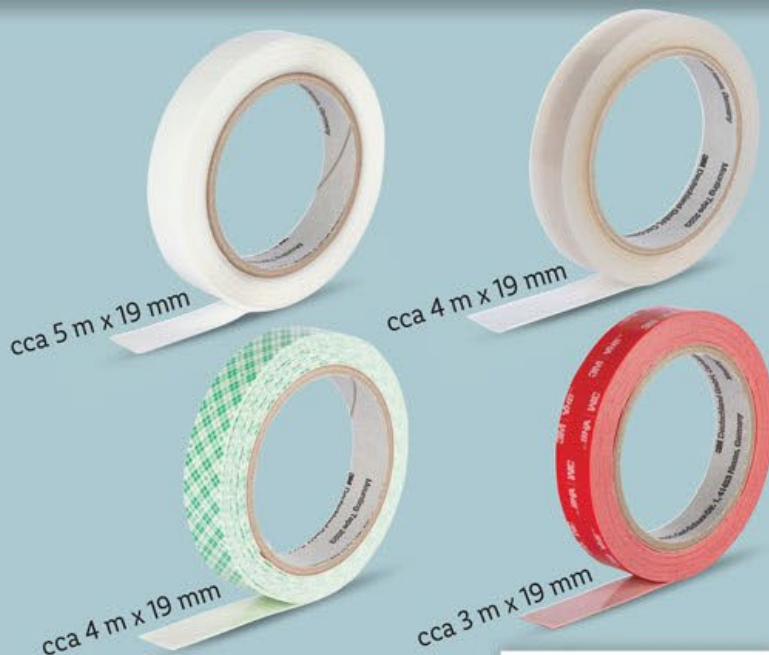

cca 5 m x 19 mm

cca 4 m x 19 mm

cca 4 m x 19 mm

cca 3 m x 19 mm

3M

OBOUSTRANNÁ LEPICÍ PÁSKA

také online

kus

89.90