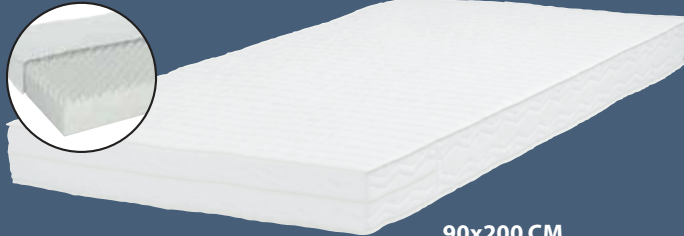

90x200 CM

Sleva  
60%  
**6000.-**

DREAMZONE®

DENNĚ NÍZKÁ CENA

SKLÁDACÍ MATRACE PLUS F15

12,5 cm vysoká kvalitní praktická matrace s prátelným potahem a jádrem z polyuretanové pěny. Po složení je ji možné použít jako židli. 60x186 cm

**1250.-**

DREAMZONE®

DENNĚ NÍZKÁ CENA

PĚNOVÁ MATRACE PLUS F30

11 cm vysoká kvalitní matrace s jádrem z polyuretanové pěny. 90x200 cm

90x200 CM

**1500.-**

80x200 cm\* 17999,- 9000,-  
85x195 cm\* 18999,- 9500,-  
140x200 cm\* 33999,- 17000,-  
160x200 cm\* 35999,- 18000,-  
180x200 cm\* 37999,- 19000,-