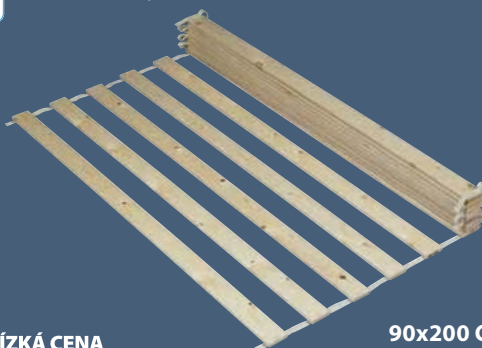

70x200 cm* **5499,- 2750,-**
80x200 cm **5999,- 3000,-**
85x195 cm* **6499,- 3250,-**
120x200 cm* **9499,- 4750,-**
140x200 cm* **10999,- 5500,-**
160x200 cm* **11999,- 6000,-**

Studená pěna + kokosové vlákno

HODNOCENÍ ZÁKAZNÍKŮ***

4,4/5

DREAMZONE®

PĚNOVÁ MATRACE PLUS F80

15 cm vysoká kvalitní matrace s jádrem z 6 cm studené pěny, 2 cm ventilačního kokosového vlákna a 6 cm polyuretanové pěny. Pratelný pružný potah s hustým prošíváním. 90x200 cm **6499,-**

90x200 CM

3250.-

Sleva
50%

80x200 cm **3299,- 1650,-**
85x195 cm **3499,- 1750,-**
120x200 cm **4999,- 2500,-**
140x200 cm **5999,- 3000,-**
160x200 cm **6499,- 3250,-**
180x200 cm **6999,- 3500,-**

Vzdušná paměťová pěna

WELLPUR®

VRCHNÍ MATRACE GOLD T30

4,5 vysoká luxusní matrace s jádrem z tlakům ulevující vzdušné paměťové pěny. Pratelný potah. 90x200 cm **3499,-**

90x200 CM

1750.-

Sleva
50%

200.-

DENNĚ NÍZKÁ CENA

CHRÁNIČ MATRACE BASIC T5

Pratelný chránič matrace s jemným prošíváním. S gumíčkami v rozích. 80/90x200 cm

70x140 cm **1350,-**

DREAMZONE® **1000.-**

DENNĚ NÍZKÁ CENA

PĚNOVÁ MATRACE
DĚTSKÁ PLUS F45

8 cm vysoká kvalitní matrace s jádrem z polyuretanové pěny. Pratelný potah s jemným prošíváním. 60x120 cm

70x200 cm **400,-**
80x200 cm **450,-**

DENNĚ NÍZKÁ CENA

LAŤKOVÝ ROŠT BASIC A5

14 latí. 90x200 cm

90x200 CM

500.-