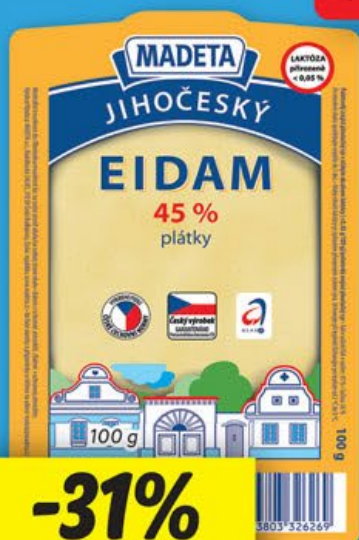

OD ČTVRTKA 25. 4. | DO NEDĚLE 28. 4.

MILBONA RICOTTA

1 kg = 87,60 Kč

-31%

~~**31,90~~
21,90

JIHOČESKÝ EIDAM

plátky,
uzený/neuzený