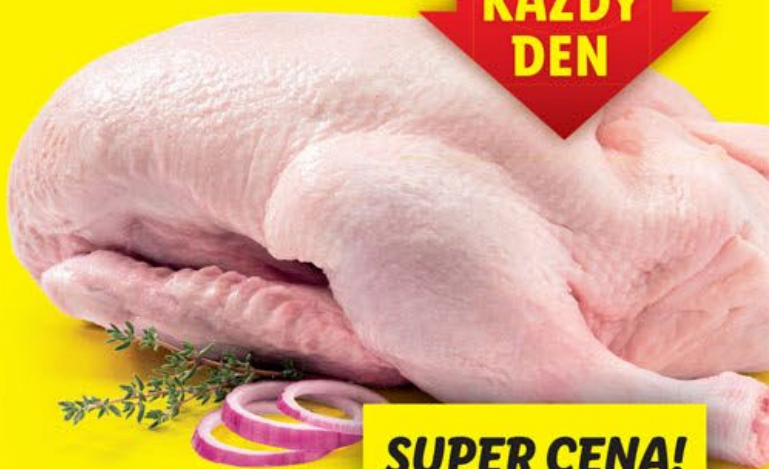

upravená metodou sous-vide,  
1 kg = 249,72 Kč

**NIŽŠÍ  
CENY  
KAŽDÝ  
DEN**

**KUŘECÍ ZADNÍ  
ČTVRTKY XXL**

chlazené,  
baleno v ochranné atmosféře

**SUPER CENA!**

cena za 1 kg

**59.90**

**SUPER CENA!**