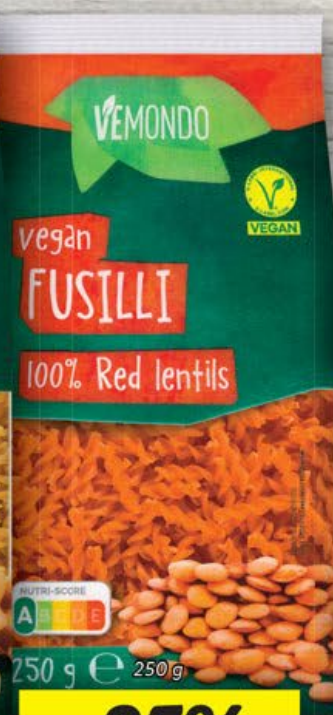

250 g e

-25%

39,90

29,90

**LUŠŤENINOVÉ
TĚSTOVINY**

1 kg = 119,60 Kč