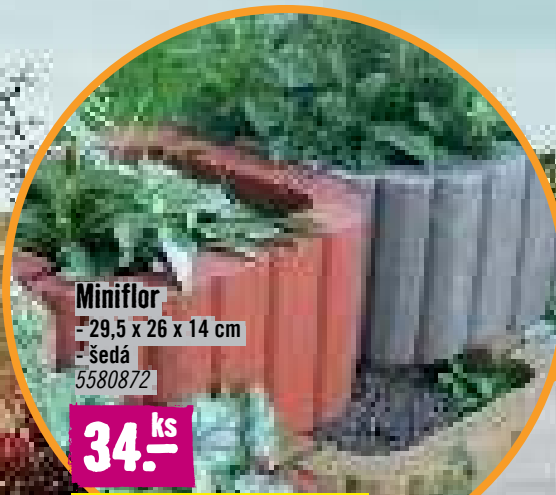

Dej tomu řád

Palička gumová
- malá, střední, velká
např.: 7501753 65 mm

179.-

JAK POLOŽIT
VENKOVNÍ DLAŽBU

PŘEČTI SI ZDE!

Miniflor

- 29,5 x 26 x 14 cm
- šedá
5580872

34.ks

při pal. odběru
od 72 ks **32.00/ks**

Dlažba hladká

- 30 x 30 cm
- přírodní
6264962, 5505212

34.ks

při pal. odběru
od 88 ks **32.00/ks**

Dlažba íčko

- 20 x 16 x 6 cm
- přírodní
4294674

331.m²