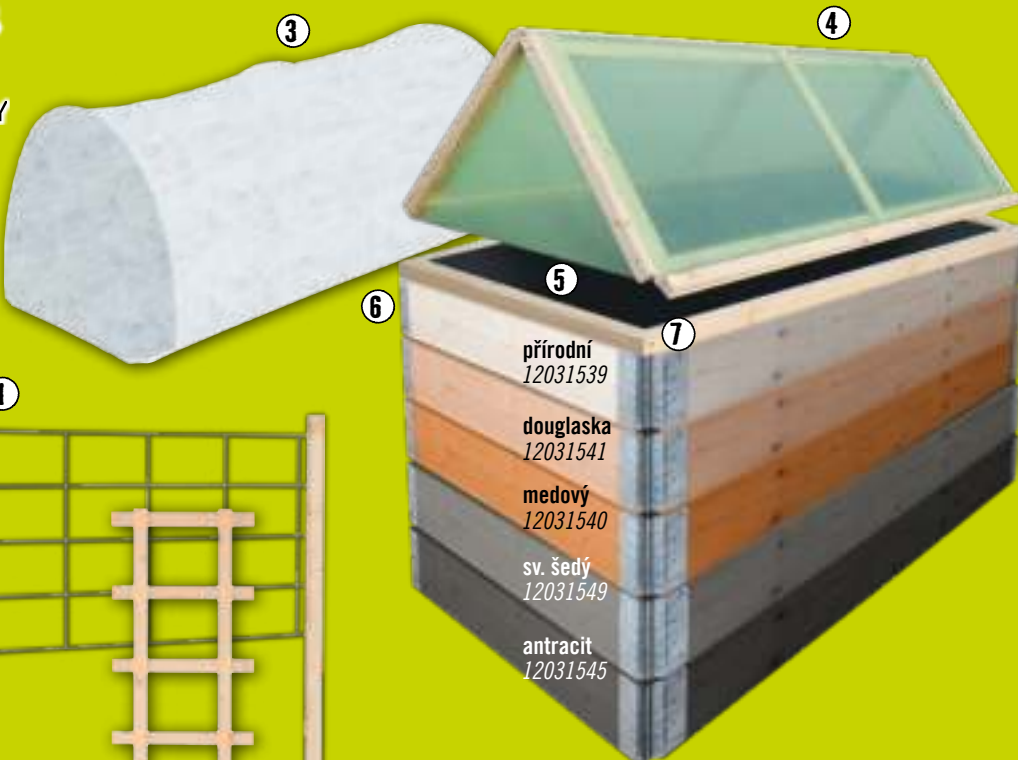

přírodní
12031539

douglaska
12031541

medový
12031540

sv. šedý
12031549

antracit
12031545

- 1 Kovová mřížka 2 sloupky, přírodní 12031548 **589.00**
- 2 Mřížovina 120 x 37 x 35 cm, přírodní 12031546 **299.00**
- 3 Vliesový tunel bílý 12031547 **389.00**
- 4 Uchycení rámu s fólií 12031543 **1 190.00**
- 5 Geotextilie černé 12031544 **389.00**
- 6 Vyvýšený záhon zástrčný, 120 x 80 x 20 cm, přírodní 12031539 **479.00**
- 7 Základní rám 120 x 80 x 4 cm, přírodní 12031542 **269.00**