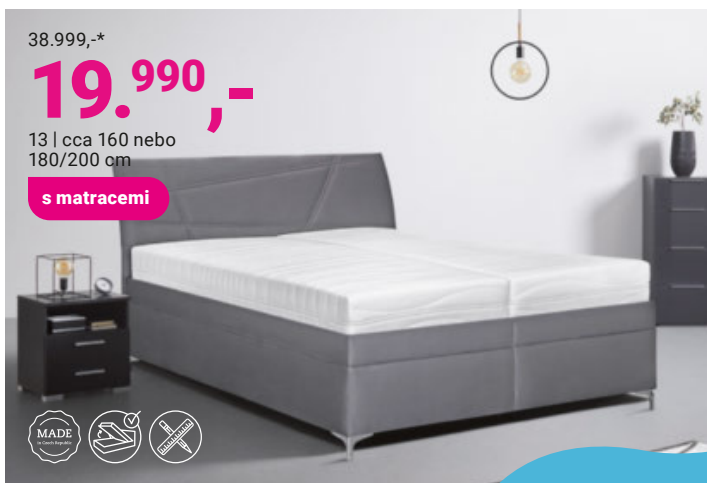

38.999,-*
19.990,-
13 | cca 160 nebo
180/200 cm
s matracemi

Online Shop: mobelix.cz

klikni & vyzvedni zdarma

klikni & rezervuj zdarma

MÖBELIX