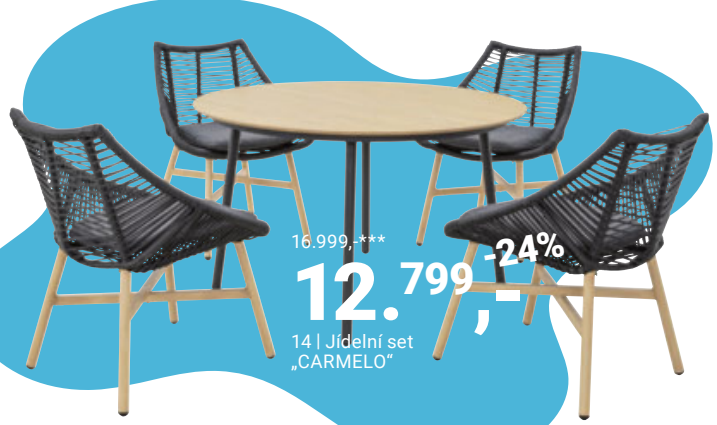

11 | Zahradní stůl „SAM“

12 | Terasová dlažba „WILLI“

11 | Zahradní židle „DENI“ 629,-

3.299,-***

2.499,-

-24%

10 | Balkónová sestava „MARIELLA“

14.999,-***

7.599,-

-49%

13 | Sedací sestava na terasu „MARLENA“

Více z nabídky zahradního nábytku

16.999,-***

12.799,-

-24%

14 | Jídelní set „CARMELO“