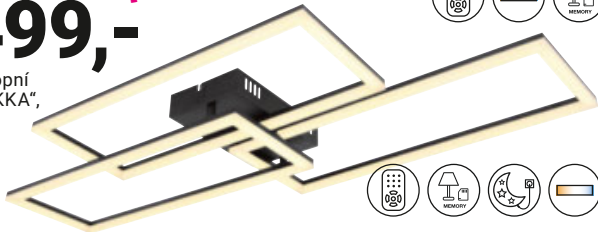

129,-*** **-23%**
OD **99,-**

8 | Trs trávy „PATRICK“

849,-*** **-41%**
OD **499,-**

8 | Květináč „KIARA“

749,-***
OD **599,-** -20%

9 | LED stropní lampa „ROSS“

2.799,-***
1.499,- -46%

10 | LED stropní svítidlo „BEKKA“, 5000lm