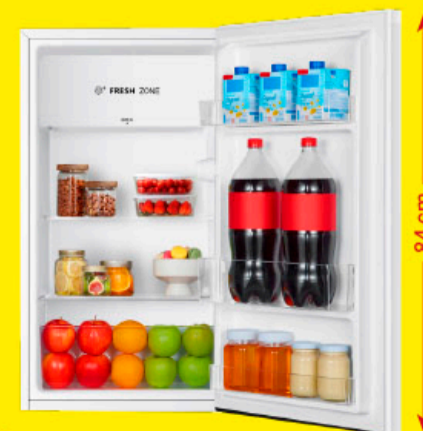

84 cm

A1G F

94 l

Možnost
otočení dveří

Bílá

PHILCO SERVIS
+3 ROKY
KAVIC ZDARMA

2.999,-

*Podmínky +3 ROKY SERVISU www.philco.cz/sluzby