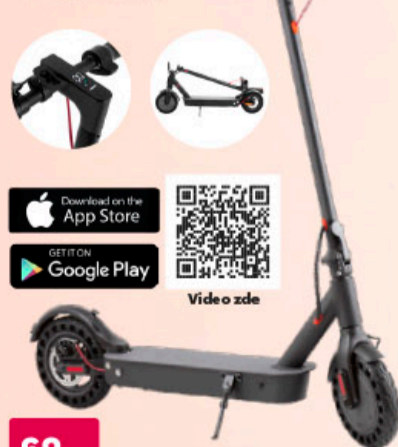

24" 60 cm

HD Ready

SMART TV

USB REC

1x HDMI
1x USB
DVB-T/T2/C/S/S2

2.799,-

Elektrická koloběžka Scooter Two S60

- max. rychlost 25 km/hod.
- baterie 15 000 mAh
- LED osvětlení
- 10" perforované pneu
- kotoučová brzda