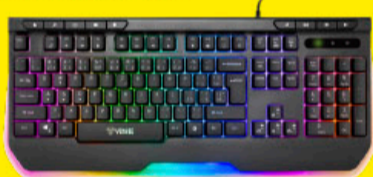

Yenkee

Podsvícená drátová herní klávesnice

- robustní membránová • přizpůsobitelná RGB lišta po obvodu exteriéru klávesnice

- CZ layout
- RGB podsvícení
- 26 Anti-ghost kláves

499,-

Yenkee

RGB chladicí podložka pro notebook

- 10 režimů podsvícení RGB • ovládací panel s LCD displejem • nastavitelná rychlost ventilátoru
- vhodné pro notebooky až 15,6"