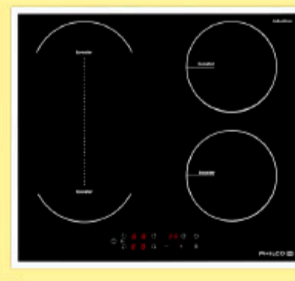

PHILCO

Indukční deska / PHD 64 FBI

- zapojení na 230 nebo 400 V • časovač
- Stable Power - plynulé vaření

7 kW

1x Bridge

Nerezový rámeček

PHILCO SERVIS +3 ROKY NA VÍCE ZDARMA

5.990,-

*Podmínky +3 ROKY SERVIS www.philco.cz/služby