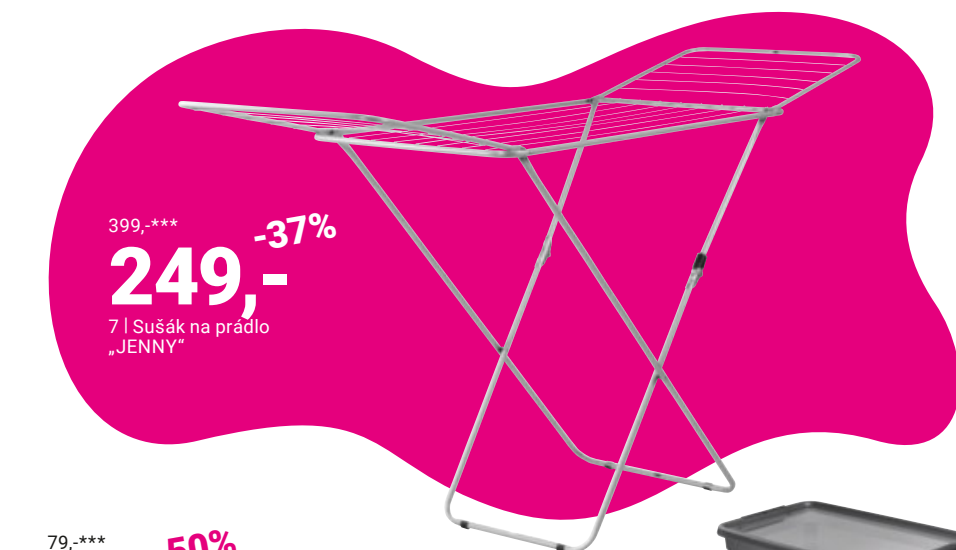

10 **SADA HRNCŮ „EARTH“**, černá, hliník, 8dílný set **1.199,-** (86190366)

11 **MÍSA „MANGO“**, hnědá, mangové dřevo, Ø/V: ca. 15/6,5 cm, od **99,-** Ø/V: ca. 20/20/7 cm **149,-** Ø/V: ca. 27/27/7 cm **219,-** (46281981/01-03)

12 **LUCERNA „LUNA“**, kov, dřevo, sklo, V: 35 cm, **249,-** V: 49 cm **349,-** V: 71 cm **449,-** (60840004/01-03)

13 **SKLENICE NA WHISKY „BLACK SKYE“**, tmavěšedý, sklo, P/V: ca. 7,9/9 cm - 330 ml, **89,-** P/V: ca. 8,3/10 cm **89,-** P/V: ca. 8,4/9 cm **89,-** **SKLENICE NA LONGDRINK „BLACK SKYE“**, P/V: ca. 6,5/15 cm **75,-** 8,1/13,5 cm **75,-** 7,1/14,5 cm **75,-** (68770107/01-03;0109/01-03)

14 **SÉRIE POMOCNÍKŮ DO KUCHYNĚ „DANI“**, stříbrná barva, nerezavějící ocel 430, s očkem na zavěšení, od **49,-** (47570172/01-04;07-08;12,21)

15 **PÁNEV NA SMAŽENÍ „SILVER LINE“**, stříbrná, černá, nerezavějící ocel, Ø/V: cca 24/5,5 cm **549,-** Ø/V: cca 28/5,5 cm **749,-** (35860114/01-02)

16 **DÓZA NA POTRAVINY „MAGNUS“**, čiré sklo, kryt z nerezavějící ocele, Ø/V: cca 11,5/12 cm **49,-** Ø/V cca 11,5/17 cm **59,-** Ø/V cca 11/22 cm **69,-** Ø/V cca 11,5/27,5 cm **79,-** (81260018/01-04)

17 **JÍDELNÍ SOUPRAVA „BLACK“**, černá matná, kamenina, 12dílná **999,-** **PRÍBOR „KARO“**, barvy ušlechtilé ocele, **VIDLIČKA**, D: 20,7 cm **15,-** **LŽÍČE**, D: 20,6 cm **15,-** **NŮŽ**, D: 22,8 cm **15,-** **KÁVOVÁ LŽÍČE**, D: 14,3 cm **15,-** **VIDLIČKA NA MOUČNÍK**, D: 14,10 cm **15,-** **ESPRESSO LŽÍČE**, D: 10,9 cm **15,-** **LŽÍČE NA LATTE MACCHIATO**, D: 19,5 cm **15,-** (86190385;67430047/01-07)

399,-***
249,-

7 | Sušák na prádlo „JENNY“

79,-***
OD **39,-**

8 | Úložný box „BLACKY“