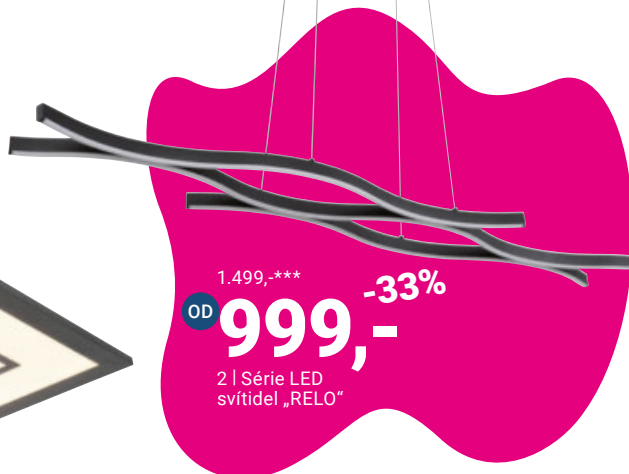

# MÖBELIX

799,-\*\*\*  
**499,-**

1 | Stropní LED svítidlo „PREM“

**-37% SALE**

2.299,-\*\*\*  
**1.299,-**

3 | LED stropní svítidlo „GIESBERT“

**-48% SALE** 249,-\*\*\*  
**129,-**

5 | Svíčka ve skle „LIBELLA“

1.499,-\*\*\*  
OD **999,-**

2 | Série LED svítidel „RELO“

**499,-**

4 | LED lampa na psací stůl „NIHAT“

549,-\*\*\*  
**199,-**

6 | Sada košíků „BAMBOO“

**VÝPRODEJ ZAČÍNÁ!**  
**Slevy až -70%**

1 **STROPNÍ LED SVÍTIDLO „PREM“**, vč. LED 12W, 230V, 1300 Lumen, 3000 Kelvin, kov, plast, černá, D/Š/V: 30/30/5,5 cm **499,-** (82271438)

2 **SÉRIE SVÍTIDEL „RELO“**, vč. LED, 3000 Kelvin, kov, plast, černá, **STROPNÍ SVÍTIDLO**, LED 35W, 3610 lm, Š: CA 107,6 cm **999,-** **ZÁVĚSNÉ SVÍTIDLO**, LED 35W, 3570 lm, Š/V: ca. 107,6/120 cm **999,-** **STOJACÍ LAMPA**, LED 28W, 3470 lm, V: ca. 135 cm **1.499,-** **STOLNÍ LAMPA**, LED 12W, 1430 lm, V: ca. 47 cm **749,-** (81810823/01-04)