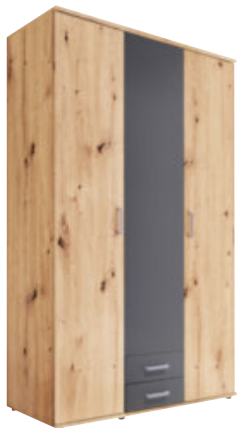

Nabídka 1

BLACK SHOPPING

3.999,-

šířka cca. 120 cm

SKŘÍŇ S OTOČNÝMI DVEŘMI „PAUL“, dekor dub Artisan/grafit, 3 otočné dveře, 2 zásuvky, 1 střed. část, 4 police, Š/V/H: cca 119,6/196,3/53,5 cm 3.999,- (25220275/05)