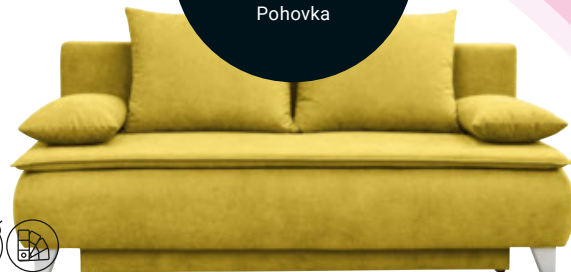

Nabídka 12

BLACK
SHOPPING

13.999,-

Pohovka

POHOVKA „MONA“, plocha lůžka: 160/200 cm, různé barvy: šedá, žlutá, antracitová, Š/V/H: 201/100/105 cm 13.999,- (22570071/01-03,98)