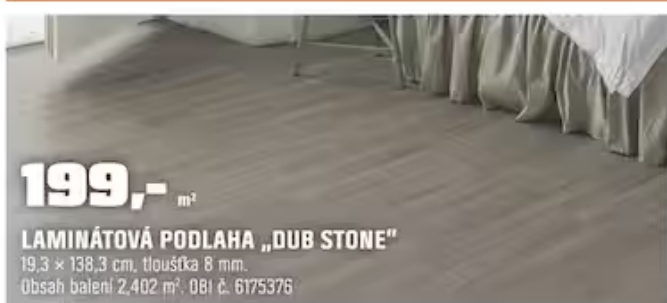

**Super cena**

**399,-** m<sup>2</sup>

**349,-** m<sup>2</sup>

4V spára

**VINYLOVÁ PODLAHA DUB ŠEDÝ**

18 x 122 cm, tloušťka 4 mm. Obsah balení 2,196 m<sup>2</sup>.  
OBI č. 6262133

**199,-** m<sup>2</sup>

**LAMINÁTOVÁ PODLAHA „DUB STONE“**