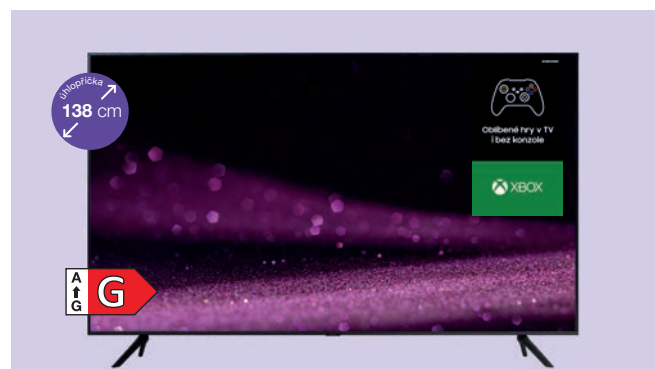

2129871

SAMSUNG UE55CU7172U
4K Smart LED televizor

138 cm	OS Tizen	DVB-T2/C/S2	Bluetooth	Wi-Fi

oblíbené hry v TV i bez konzole • krystalicky čistý obraz • OTS Lite - zvuk sledující pohyb • Smart ovladač • Netflix • Apple TV • HBO GO / HBO Max • YouTube • 3x HDMI • 1x USB

10 990,-